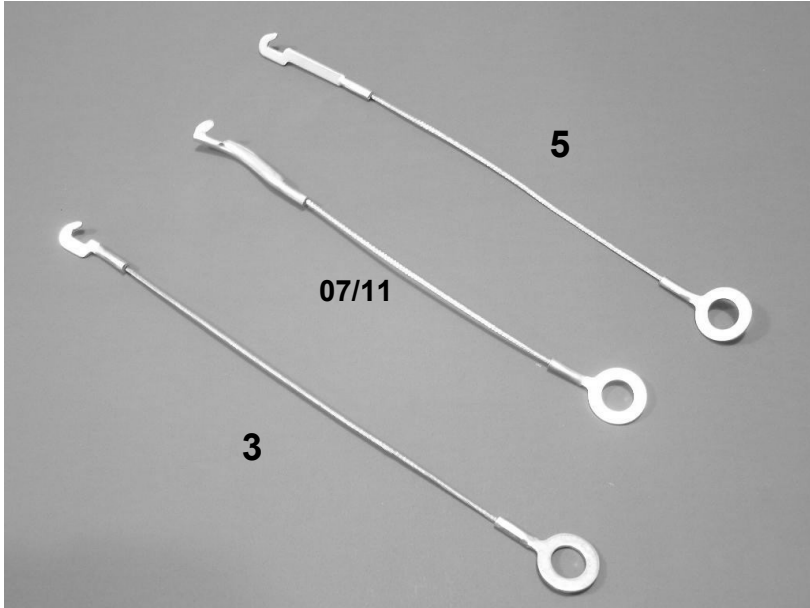

- 05/01 Clavo Balata no.1 (1)
- 05/02 Clavo Balata no.2 (2)
- 05/03 Clavo Balata no.3 (3)
- 05/04 Clavo Balata no.4 (4)
- 05/05 Clavo Balata no.5 (5)
- 05/06 Clavo Balata Datsun (6)
- 05/07 Clavo Balata VW 0 (0)
- 05/08 Clavo Balata VW 00 (T)
- 05/09 Clavo Balata Caribe ()
- 05/10 Clavo Curvo (C)
- 05/11 Clavo Balata Corsar (7)
- 05/12 Clavo Balata Tsuru y Kangoo(8)
- 05/13 Clavo Balata Chevy (&)
- 05/14 Clavo Balata Extra largo.

1)

06/14

2) Estos artículos son por unidad:

- 06/10 Juego Clavo Rojo F350
- 06/11 Juego Clavo Azul F350

Este artículo es con 2 pzs. clavo, 2 pzs. Resorte y 4 pzs. cazuela:

- 06/14 Jgo. Clavo balata Hino

- 06/16 Jgo. Clavo balata Rav4 I
- 06/17 Jgo. Clavo balata Rav4 II

06/16

06/17

3) Artículos Semejantes:

- 07/01 Chicote freno no.1, 9"
- 07/02 Chicote freno no.2, 10"
- 07/03 Chicote freno no.2.5, 10.5"
- 07/04 Chicote freno no.3, 11"
- 07/05 Chicote freno no.4, 12"
- 07/06 Chicote freno no.5, 13"