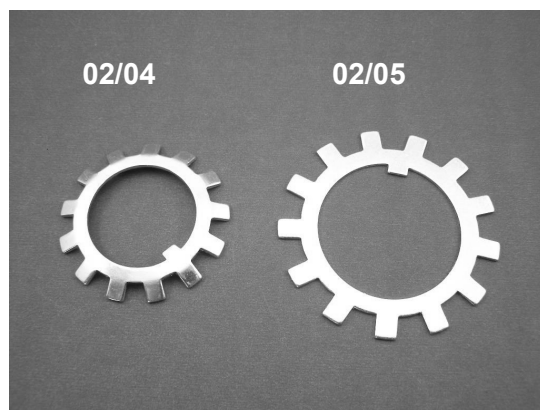

Anclas balata

- 01/01/L** Ancla Balata Std. L
- 01/01/R** Ancla Balata Std. R
- 01/02/L** Ancla Balata c/uña L
- 01/02/R** Ancla Balata c/uña R

- 01/03/L** Ancla Balata Ford L
- 01/03/R** Ancla Balata Ford R
- 01/04** Anclita Balata
- 01/05** Ancla código K (D100)

Arañas

- 02/01** Araña chica Chevrolet C30 Micro (2" int.)
- 02/02** Araña mediana Chevrolet (2 5/32" int.)
- 02/03** Araña grande Chevrolet (2 1/2" int.)

- 02/04** Araña Ford (1 3/16" int.)
- 02/05** Araña Caterpillar (4.5mm int.)