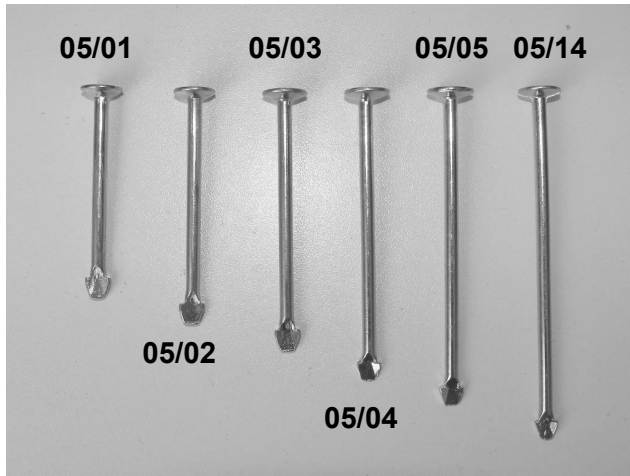

Carretillas

Cazuelas

04/01 Cazuela p/clavo Std. 1,2,3,4,5.
04/02 Cazuela p/clavo VW 0 y 00.
04/03 Cazuela p/clavo Datsun.
04/03A Cazuela p/clavo Tsuru.
04/04 Cazuela p/clavo Caribe Corsar.
04/05 Cazuela Guía Chevrolet.
04/06 Cazuela p/clavo Chevy.
04/07 Cazuela de seguridad.

Clavos

1) Los siguiente artículos son con 10 pzs. Clavo, 10 pzs. Resorte y 20 pzs. Cazuela:

- 06/01 Bolsa Clavo Balata no.1
- 06/02 Bolsa Clavo Balata no.2
- 06/03 Bolsa Clavo Balata no.3
- 06/04 Bolsa Clavo Balata no.4
- 06/05 Bolsa Clavo Balata no.5
- 06/06 Bolsa Clavo Balata Datsun
- 06/07 Bolsa Clavo Balata VW 0
- 06/08 Bolsa Clavo Balata VW 00
- 06/09 Bolsa Clavo Balata Caribe
- 06/12 Bolsa Clavo Balata Corsar
- 06/12A Bolsa Clavo Balata Tsuru
- 06/13 Bolsa Clavo Balata Chevy
- 06/15 Bolsa Clavo Balata Kangoo

- 05/01 Clavo Balata no.1 (1)
- 05/02 Clavo Balata no.2 (2)
- 05/03 Clavo Balata no.3 (3)
- 05/04 Clavo Balata no.4 (4)
- 05/05 Clavo Balata no.5 (5)
- 05/06 Clavo Balata Datsun (6)
- 05/07 Clavo Balata VW 0 (0)
- 05/08 Clavo Balata VW 00 (T)
- 05/09 Clavo Balata Caribe ()
- 05/10 Clavo Curvo (C)
- 05/11 Clavo Balata Corsar (7)
- 05/12 Clavo Balata Tsuru y Kangoo(8)
- 05/13 Clavo Balata Chevy (&)
- 05/14 Clavo Balata Extra largo.