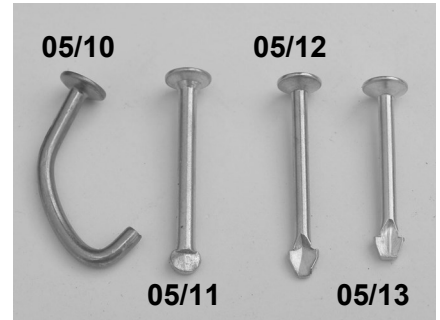

Anclas balata

- 01/01/L** Ancla Balata Std. L
- 01/01/R** Ancla Balata Std. R
- 01/02/L** Ancla Balata c/uña L
- 01/02/R** Ancla Balata c/uña R

- 01/03/L** Ancla Balata Ford L
- 01/03/R** Ancla Balata Ford R
- 01/04** Anclita Balata
- 01/05** Ancla código K (D100)

Carretillas

Cazuelas

04/01 Cazuela p/clavo Std. 1,2,3,4,5.
04/02 Cazuela p/clavo VW 0 y 00.
04/03 Cazuela p/clavo Datsun.
04/03A Cazuela p/clavo Tsuru.
04/04 Cazuela p/clavo Caribe Corsar.
04/05 Cazuela Guía Chevrolet.
04/06 Cazuela p/clavo Chevy.
04/07 Cazuela de seguridad.

Clavos

1) Los siguiente artículos son con 10 pzs. Clavo, 10 pzs. Resorte y 20 pzs. Cazuela:

- 06/01 Bolsa Clavo Balata no.1
- 06/02 Bolsa Clavo Balata no.2
- 06/03 Bolsa Clavo Balata no.3
- 06/04 Bolsa Clavo Balata no.4
- 06/05 Bolsa Clavo Balata no.5
- 06/06 Bolsa Clavo Balata Datsun
- 06/07 Bolsa Clavo Balata VW 0
- 06/08 Bolsa Clavo Balata VW 00
- 06/09 Bolsa Clavo Balata Caribe
- 06/12 Bolsa Clavo Balata Corsar
- 06/12A Bolsa Clavo Balata Tsuru
- 06/13 Bolsa Clavo Balata Chevy
- 06/15 Bolsa Clavo Balata Kangoo

- 05/01 Clavo Balata no.1 (1)
- 05/02 Clavo Balata no.2 (2)
- 05/03 Clavo Balata no.3 (3)
- 05/04 Clavo Balata no.4 (4)
- 05/05 Clavo Balata no.5 (5)
- 05/06 Clavo Balata Datsun (6)
- 05/07 Clavo Balata VW 0 (0)
- 05/08 Clavo Balata VW 00 (T)
- 05/09 Clavo Balata Caribe ()
- 05/10 Clavo Curvo (C)
- 05/11 Clavo Balata Corsar (7)
- 05/12 Clavo Balata Tsuru y Kangoo(8)
- 05/13 Clavo Balata Chevy (&)
- 05/14 Clavo Balata Extra largo.