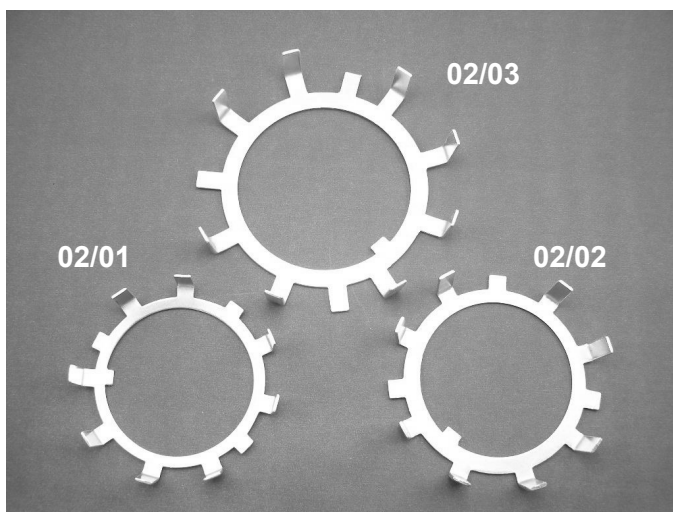

Anclas balata

- 01/01/L** Ancla Balata Std. L
- 01/01/R** Ancla Balata Std. R
- 01/02/L** Ancla Balata c/uña L
- 01/02/R** Ancla Balata c/uña R

- 01/03/L** Ancla Balata Ford L
- 01/03/R** Ancla Balata Ford R
- 01/04** Anclita Balata
- 01/05** Ancla código K (D100)

Arañas

- 02/01** Araña chica Chevrolet C30 Micro (2" int.)
- 02/02** Araña mediana Chevrolet (2 5/32" int.)
- 02/03** Araña grande Chevrolet (2 1/2" int.)

- 02/04** Araña Ford (1 3/16" int.)
- 02/05** Araña Caterpillar (4.5mm int.)