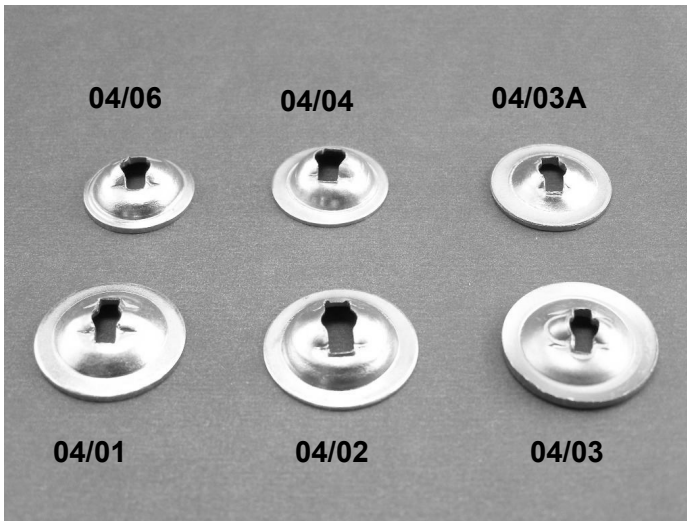

Carretillas

Cazuelas

04/01 Cazuela p/clavo Std. 1,2,3,4,5.
04/02 Cazuela p/clavo VW 0 y 00.
04/03 Cazuela p/clavo Datsun.
04/03A Cazuela p/clavo Tsuru.
04/04 Cazuela p/clavo Caribe Corsar.
04/05 Cazuela Guía Chevrolet.
04/06 Cazuela p/clavo Chevy.
04/07 Cazuela de seguridad.