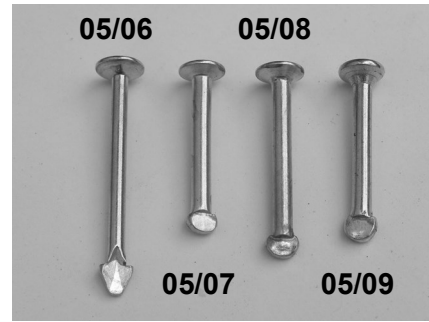

Carretillas

Cazuelas

04/01 Cazuela p/clavo Std. 1,2,3,4,5.
04/02 Cazuela p/clavo VW 0 y 00.
04/03 Cazuela p/clavo Datsun.
04/03A Cazuela p/clavo Tsuru.
04/04 Cazuela p/clavo Caribe Corsar.
04/05 Cazuela Guía Chevrolet.
04/06 Cazuela p/clavo Chevy.
04/07 Cazuela de seguridad.

Clavos

1) Los siguiente artículos son con 10 pzs. Clavo, 10 pzs. Resorte y 20 pzs. Cazuela:

- 06/01 Bolsa Clavo Balata no.1
- 06/02 Bolsa Clavo Balata no.2
- 06/03 Bolsa Clavo Balata no.3
- 06/04 Bolsa Clavo Balata no.4
- 06/05 Bolsa Clavo Balata no.5
- 06/06 Bolsa Clavo Balata Datsun
- 06/07 Bolsa Clavo Balata VW 0
- 06/08 Bolsa Clavo Balata VW 00
- 06/09 Bolsa Clavo Balata Caribe
- 06/12 Bolsa Clavo Balata Corsar
- 06/12A Bolsa Clavo Balata Tsuru
- 06/13 Bolsa Clavo Balata Chevy
- 06/15 Bolsa Clavo Balata Kangoo

- 05/01 Clavo Balata no.1 (1)
- 05/02 Clavo Balata no.2 (2)
- 05/03 Clavo Balata no.3 (3)
- 05/04 Clavo Balata no.4 (4)
- 05/05 Clavo Balata no.5 (5)
- 05/06 Clavo Balata Datsun (6)
- 05/07 Clavo Balata VW 0 (0)
- 05/08 Clavo Balata VW 00 (T)
- 05/09 Clavo Balata Caribe ()
- 05/10 Clavo Curvo (C)
- 05/11 Clavo Balata Corsar (7)
- 05/12 Clavo Balata Tsuru y Kangoo(8)
- 05/13 Clavo Balata Chevy (&)
- 05/14 Clavo Balata Extra largo.