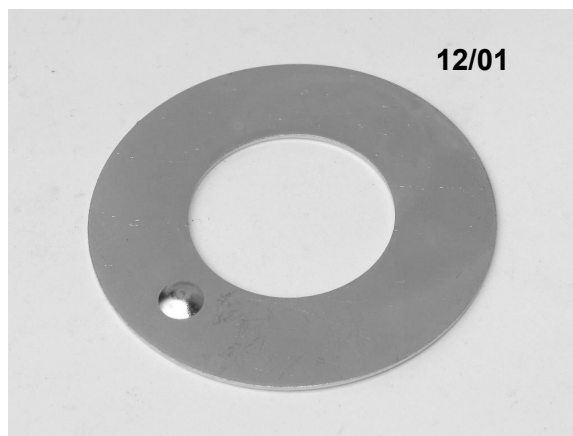

09/04 L/R Palanca freno de mano F350 L ó R

09/04A L/R Kit freno de mano F350.

09/05 Jgo. Palanca de Mano Eco Sport.

09/06 Palanca freno de mano VW Pointer L ó R.

09/07 Palanca freno de mano VW Jetta L ó R.

10/01 Resorte acelerador vw.

Resortes

- 10/02** Resorte balata std. (38mm x 18mm)
- 10/03** Resorte balata vw, Datsun, Tsuru (26mm x 18mm)
- 10/04** Resorte balata Caribe, Corsar (29mm x 15mm)
- 10/08** Resorte balata Chevy (28mm x 17mm)
- 10/11** Resorte balata Kangoo (17.6mm x 14.5mm).

Rondanas

- 11/01** Rondana nariz Chevrolet C10, Tsuru I (int.3/4", ext.2 1/32").
- 11/02** Rondana nariz Chevrolet C30 (int.7/8", ext.2.1/4").
- 11/03** Rondana nariz Chevrolet Express. (int.20mm , ext. 2 1/32)
- 12/01** Rondana chiche Somex (int.1 1/2", ext.3 3/64").
- 13/01** Rondana inserto valvula chico (int.21mm, ext.32mm).