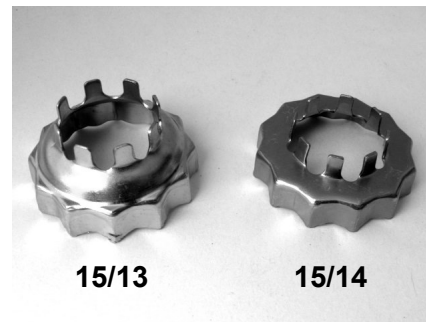

- **15/01** Corona Caribe (tca.15/16")
- **15/02** Corona Ford (tca.1 1/16")
- **15/03** Corona Rambler (tca.1 1/18")
- **15/04** Corona Tsuru, Topaz (tca.1 1/4")
- **15/05** Corona D600.
- **15/06** Corona Dina.
- **15/07** Corona Voyager (tca.1 1/4")
- **15/08** Corona Nissan Pk.
- **15/09** Corona Intrepid y Concorde.
- **15/10** Corona Toyota Pk.
- **15/11** Corona Fiesta
- **15/12** Corona Toyota Corolla.
- **15/13** Corona Ford Explorer.
- **15/14** Corona Ford 350.
- **15/15** Corona VW Saveiro.
- **15/16** Corona Nissan TIIDA.