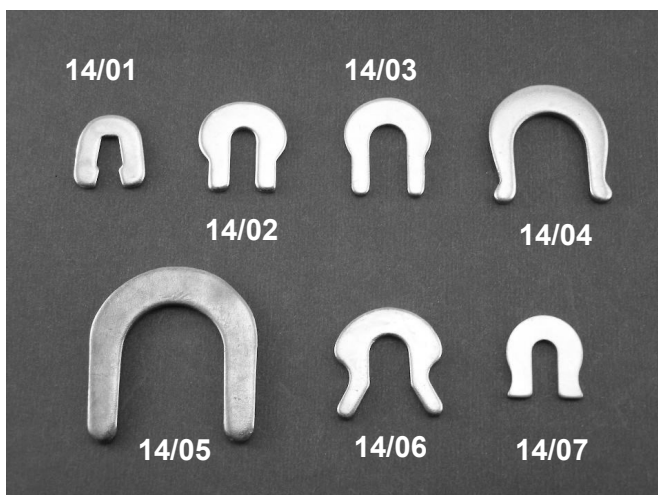

Seguro Balata

- **14/01** Seguro balata H1, Internacional, Dina.
- **14/02** Seguro balata H2 Tsuru.
- **14/03** Seguro balata H3 Universal
- **14/04** Seguro balata H4 Dodge Camioneta.
- **14/05** Seguro balata H5.
- **14/06** Seguro balata HVW.
- **14/07** Seguro balata HTsuru.