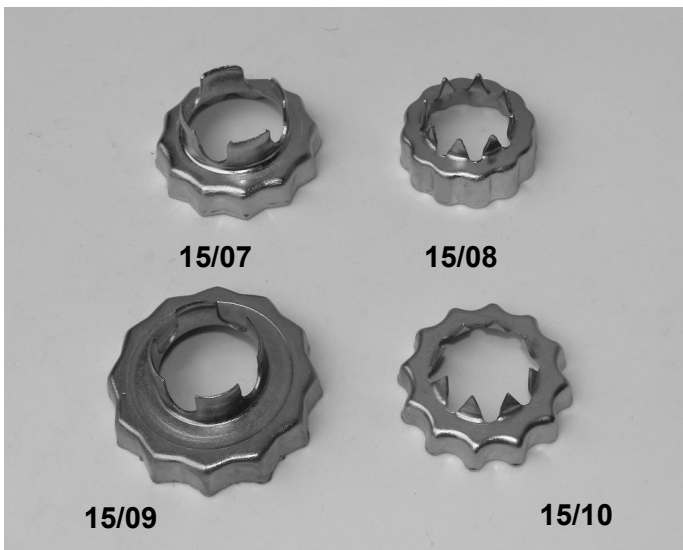

- **15/01** Corona Caribe (tca.15/16")
- **15/02** Corona Ford (tca.1 1/16")
- **15/03** Corona Rambler (tca.1 1/18")
- **15/04** Corona Tsuru, Topaz (tca.1 1/4")
- **15/05** Corona D600.
- **15/06** Corona Dina.
- **15/07** Corona Voyager (tca.1 1/4")
- **15/08** Corona Nissan Pk.
- **15/09** Corona Intrepid y Concorde.
- **15/10** Corona Toyota Pk.
- **15/11** Corona Fiesta
- **15/12** Corona Toyota Corolla.
- **15/13** Corona Ford Explorer.
- **15/14** Corona Ford 350.
- **15/15** Corona VW Saveiro.
- **15/16** Corona Nissan TIIDA.