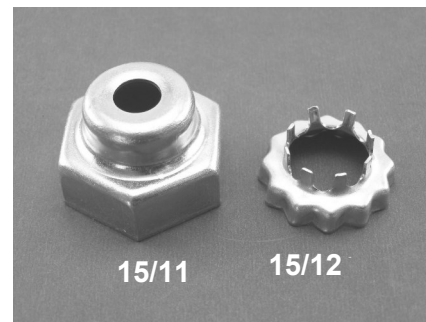

- **15/01** Corona Caribe (tca.15/16")
- **15/02** Corona Ford (tca.1 1/16")
- **15/03** Corona Rambler (tca.1 1/18")
- **15/04** Corona Tsuru, Topaz (tca.1 1/4")
- **15/05** Corona D600.
- **15/06** Corona Dina.
- **15/07** Corona Voyager (tca.1 1/4")
- **15/08** Corona Nissan Pk.
- **15/09** Corona Intrepid y Concorde.
- **15/10** Corona Toyota Pk.
- **15/11** Corona Fiesta
- **15/12** Corona Toyota Corolla.
- **15/13** Corona Ford Explorer.
- **15/14** Corona Ford 350.
- **15/15** Corona VW Saveiro.
- **15/16** Corona Nissan TIIDA.