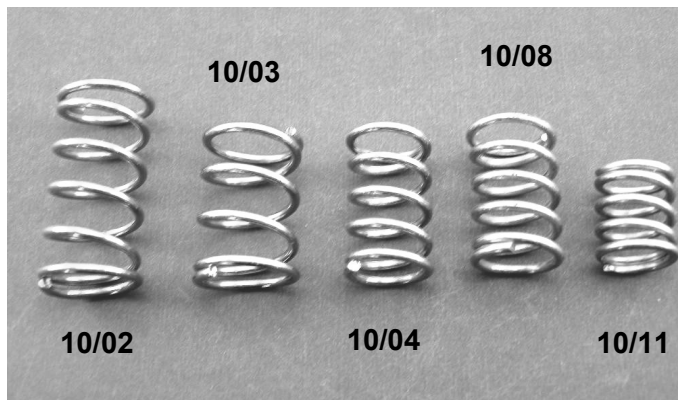

09/04 L/R Palanca freno de mano F350 L ó R

09/04A L/R Kit freno de mano F350.

09/05 Jgo. Palanca de Mano Eco Sport.

09/06 Palanca freno de mano VW Pointer L ó R.

09/07 Palanca freno de mano VW Jetta L ó R.

10/01 Resorte acelerador vw.

Resortes

- 10/02** Resorte balata std. (38mm x 18mm)
- 10/03** Resorte balata vw, Datsun, Tsuru (26mm x 18mm)
- 10/04** Resorte balata Caribe, Corsar (29mm x 15mm)
- 10/08** Resorte balata Chevy (28mm x 17mm)
- 10/11** Resorte balata Kangoo (17.6mm x 14.5mm).