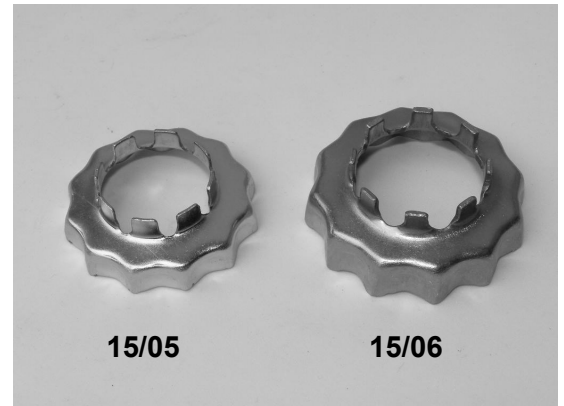

- **15/01** Corona Caribe (tca.15/16")
- **15/02** Corona Ford (tca.1 1/16")
- **15/03** Corona Rambler (tca.1 1/18")
- **15/04** Corona Tsuru, Topaz (tca.1 1/4")
- **15/05** Corona D600.
- **15/06** Corona Dina.
- **15/07** Corona Voyager (tca.1 1/4")
- **15/08** Corona Nissan Pk.
- **15/09** Corona Intrepid y Concorde.
- **15/10** Corona Toyota Pk.
- **15/11** Corona Fiesta
- **15/12** Corona Toyota Corolla.
- **15/13** Corona Ford Explorer.
- **15/14** Corona Ford 350.
- **15/15** Corona VW Saveiro.
- **15/16** Corona Nissan TIIDA.