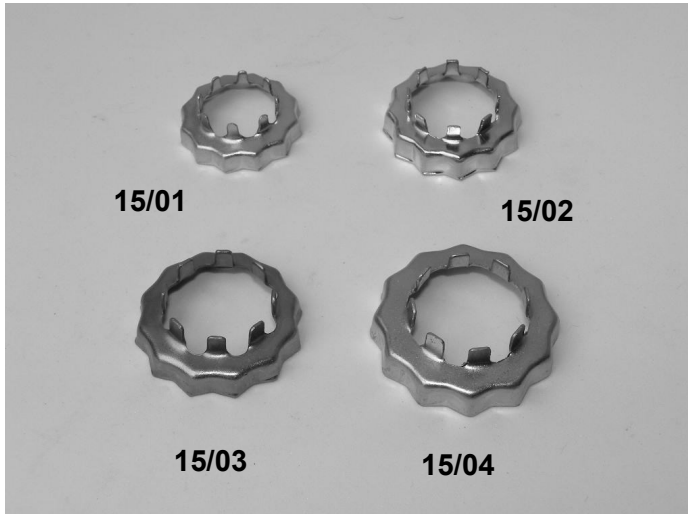

- **15/01** Corona Caribe (tca.15/16")
- **15/02** Corona Ford (tca.1 1/16")
- **15/03** Corona Rambler (tca.1 1/18")
- **15/04** Corona Tsuru, Topaz (tca.1 1/4")
- **15/05** Corona D600.
- **15/06** Corona Dina.
- **15/07** Corona Voyager (tca.1 1/4")
- **15/08** Corona Nissan Pk.
- **15/09** Corona Intrepid y Concorde.
- **15/10** Corona Toyota Pk.
- **15/11** Corona Fiesta
- **15/12** Corona Toyota Corolla.
- **15/13** Corona Ford Explorer.
- **15/14** Corona Ford 350.
- **15/15** Corona VW Saveiro.
- **15/16** Corona Nissan TIIDA.