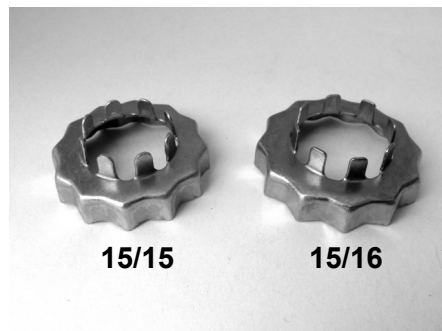

- **15/01** Corona Caribe (tca.15/16")
- **15/02** Corona Ford (tca.1 1/16")
- **15/03** Corona Rambler (tca.1 1/18")
- **15/04** Corona Tsuru, Topaz (tca.1 1/4")
- **15/05** Corona D600.
- **15/06** Corona Dina.
- **15/07** Corona Voyager (tca.1 1/4")
- **15/08** Corona Nissan Pk.
- **15/09** Corona Intrepid y Concorde.
- **15/10** Corona Toyota Pk.
- **15/11** Corona Fiesta
- **15/12** Corona Toyota Corolla.
- **15/13** Corona Ford Explorer.
- **15/14** Corona Ford 350.
- **15/15** Corona VW Saveiro.
- **15/16** Corona Nissan TIIDA.