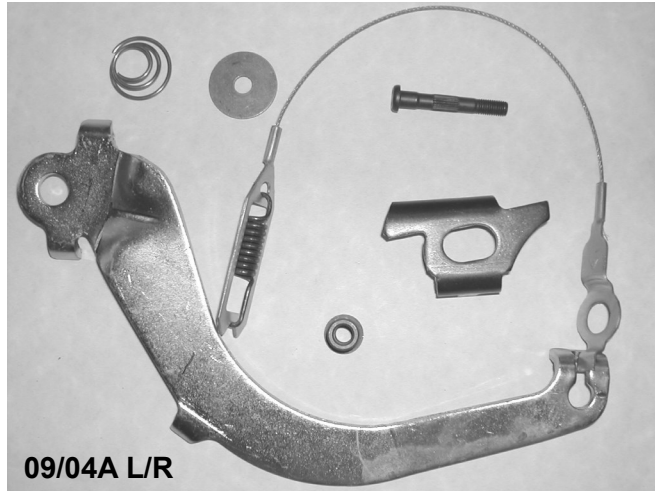

09/04 L/R Palanca freno de mano F350 L ó R

09/04A L/R Kit freno de mano F350.

09/05 Jgo. Palanca de Mano Eco Sport.

09/06 Palanca freno de mano VW Pointer L ó R.

09/07 Palanca freno de mano VW Jetta L ó R.

10/01 Resorte acelerador vw.

Resortes

- 10/02** Resorte balata std. (38mm x 18mm)
- 10/03** Resorte balata vw, Datsun, Tsuru (26mm x 18mm)
- 10/04** Resorte balata Caribe, Corsar (29mm x 15mm)
- 10/08** Resorte balata Chevy (28mm x 17mm)
- 10/11** Resorte balata Kangoo (17.6mm x 14.5mm).

Rondanas

- 11/01** Rondana nariz Chevrolet C10, Tsuru I (int.3/4", ext.2 1/32").
- 11/02** Rondana nariz Chevrolet C30 (int.7/8", ext.2.1/4").
- 11/03** Rondana nariz Chevrolet Express. (int.20mm , ext. 2 1/32)
- 12/01** Rondana chiche Somex (int.1 1/2", ext.3 3/64").
- 13/01** Rondana inserto valvula chico (int.21mm, ext.32mm).