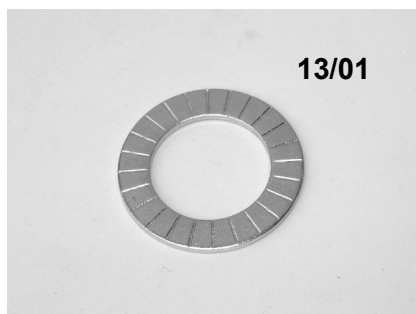

10/01 Resorte acelerador vw.

Resortes

- 10/02** Resorte balata std. (38mm x 18mm)
- 10/03** Resorte balata vw, Datsun, Tsuru (26mm x 18mm)
- 10/04** Resorte balata Caribe, Corsar (29mm x 15mm)
- 10/08** Resorte balata Chevy (28mm x 17mm)
- 10/11** Resorte balata Kangoo (17.6mm x 14.5mm).

Rondanas

- 11/01** Rondana nariz Chevrolet C10, Tsuru I (int.3/4", ext.2 1/32").
- 11/02** Rondana nariz Chevrolet C30 (int.7/8", ext.2.1/4").
- 11/03** Rondana nariz Chevrolet Express. (int.20mm , ext. 2 1/32)
- 12/01** Rondana chiche Somex (int.1 1/2", ext.3 3/64").
- 13/01** Rondana inserto valvula chico (int.21mm, ext.32mm).