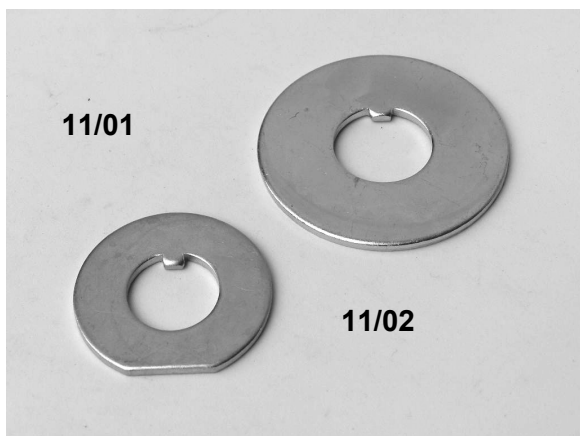

09/04 L/R Palanca freno de mano F350 L ó R

09/04A L/R Kit freno de mano F350.

09/05 Jgo. Palanca de Mano Eco Sport.

09/06 Palanca freno de mano VW Pointer L ó R.

09/07 Palanca freno de mano VW Jetta L ó R.

10/01 Resorte acelerador vw.

Resortes

- 10/02** Resorte balata std. (38mm x 18mm)
- 10/03** Resorte balata vw, Datsun, Tsuru (26mm x 18mm)
- 10/04** Resorte balata Caribe, Corsar (29mm x 15mm)
- 10/08** Resorte balata Chevy (28mm x 17mm)
- 10/11** Resorte balata Kangoo (17.6mm x 14.5mm).

Rondanas

- 11/01** Rondana nariz Chevrolet C10, Tsuru I (int.3/4", ext.2 1/32").
- 11/02** Rondana nariz Chevrolet C30 (int.7/8", ext.2.1/4").
- 11/03** Rondana nariz Chevrolet Express. (int.20mm , ext. 2 1/32)
- 12/01** Rondana chiche Somex (int.1 1/2", ext.3 3/64").
- 13/01** Rondana inserto valvula chico (int.21mm, ext.32mm).