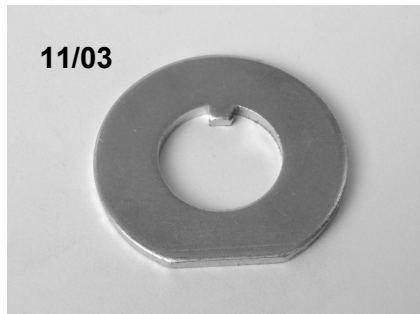

10/01 Resorte acelerador vw.

Resortes

- 10/02** Resorte balata std. (38mm x 18mm)
- 10/03** Resorte balata vw, Datsun, Tsuru (26mm x 18mm)
- 10/04** Resorte balata Caribe, Corsar (29mm x 15mm)
- 10/08** Resorte balata Chevy (28mm x 17mm)
- 10/11** Resorte balata Kangoo (17.6mm x 14.5mm).

Rondanas

- 11/01** Rondana nariz Chevrolet C10, Tsuru I (int.3/4", ext.2 1/32").
- 11/02** Rondana nariz Chevrolet C30 (int.7/8", ext.2.1/4").
- 11/03** Rondana nariz Chevrolet Express. (int.20mm , ext. 2 1/32)
- 12/01** Rondana chiche Somex (int.1 1/2", ext.3 3/64").
- 13/01** Rondana inserto valvula chico (int.21mm, ext.32mm).