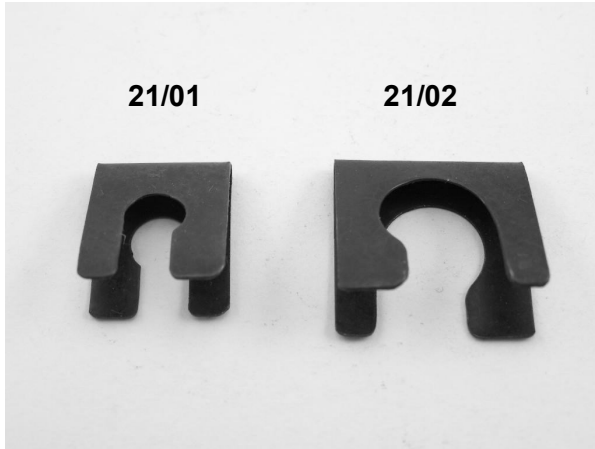

Seguro de masa

Seguros

21/01 Seguro maroma templador Rambler.
21/02 Seguro maroma templador Dodge.