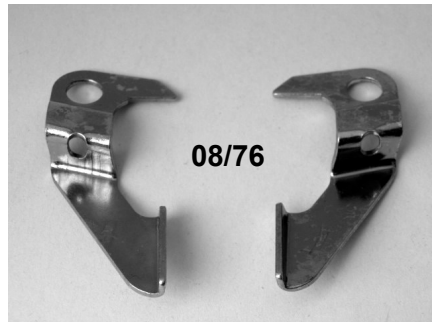

Levas freno

- 08/61** Jgo. Leva freno Hiace.
- 08/62** Jgo. Leva freno Nissan Tsubame.
- 08/63** Jgo. Leva freno Mitsubishi Montero.
- 08/64** Jgo. Leva freno Toyota Yaris 06.
- 08/65** Jgo. Leva Ford Peugeot.
- 08/66** Jgo. Leva Toyota Tercel 91-99.
- 08/67** Jgo. Leva freno Daihatsu.
- 08/68** Leva Freno Suzuki Vitara.
- 08/69** Leva Freno Hino.
- 08/70** Jgo. Leva freno Nissan Pk II
- 08/71** Jgo. Leva freno Hiace II
- 08/72 L o R** Leva Chevrolet Cheyen 2011 izq. o der.

Pernos y Palancas

- 09/01** Perno pedal VW 1 (gancho 55mm)
- 09/02** Perno pedal VW 2 (gancho 61mm)
- 09/03** Perno maroma Nissan Pk.