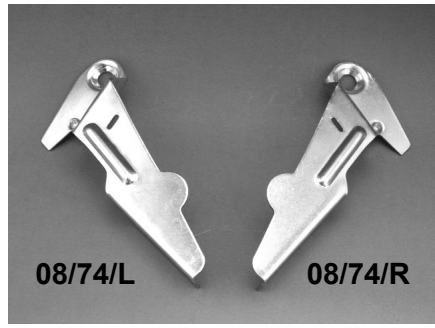

Levas freno

- **08/73/L o R** Leva freno Kia izq. o der.
- **08/74/L o R** Leva freno Dakota 07-08 izq. o der.
- **08/75** Leva freno Nissan TIIDA.
- **08/76** Leva freno Aveo.
- **08/77** Leva freno Mitsubishi.
- **08/78** Leva freno Fiesta.
- **08/79** Leva freno i10 y Hyundai.
- **08/80 L o R** Leva freno Hyundai H100