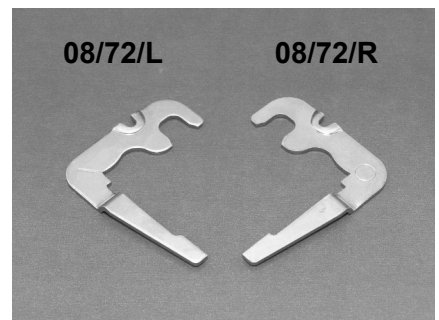

- **08/61** Jgo. Leva freno Hiace.
- **08/62** Jgo. Leva freno Nissan Tsubame.
- **08/63** Jgo. Leva freno Mitsubishi Montero.
- **08/64** Jgo. Leva freno Toyota Yaris 06.
- **08/65** Jgo. Leva Ford Peugeot.
- **08/66** Jgo. Leva Toyota Tercel 91-99.
- **08/67** Jgo. Leva freno Daihatsu.
- **08/68** Leva Freno Suzuki Vitara.
- **08/69** Leva Freno Hino.
- **08/70** Jgo. Leva freno Nissan Pk II
- **08/71** Jgo. Leva freno Hiace II
- **08/72 L o R** Leva Chevrolet Cheyen 2011 izq. o der.